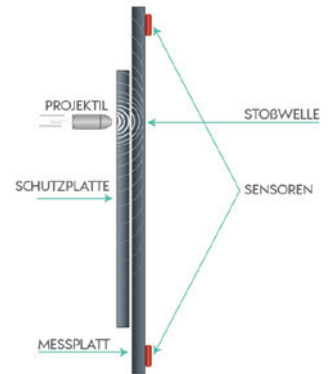

DIE INTERAKTIVE ELEKTRONISCHE ZIELSCHEIBE SQ10

DAS PRODUKT

SQ10 ist eine Interaktive Elektronische Zielscheibe für Luftpistolen oder -gewehre auf 10 m. Die Installation ist kinderleicht: Sie schließen die Anlage an und können sofort starten. Für diese ausgesprochen sparsame Zielscheibe ist nur wenig Verbrauchsmaterial erforderlich. Sie ist für jeden geeignet:

DIE TECHNOLOGIE

Die Mitarbeiter in der Forschung von Sport Quantum und der CEA List haben eine ultrapräzise Technologie entwickelt, mit der ein Treffer mit einer Präzision von mehr als 100 µm in Echtzeit ermittelt werden kann.

- ▶ Piezoelektrische Sensoren messen die vom Projektil auf einer Oberfläche verursachten Stoßwellen und ermitteln den Treffer mit höchster Präzision

- ▶ Der Treffer auf der Zielscheibe wird von einer App generiert und auf dem Bildschirm angezeigt. Die Zielscheibe lässt sich also an den Bedarf und die Erwartungen des Sportschützen anpassen
- ▶ Die Messplatte wird von einer Polycarbonat-Schutzplatte geschützt, die sich einfach und kostengünstig austauschen lässt
- ▶ Die Ergebnisse werden per WLAN auf einem mit der Zielscheibe SQ10 verbundenen Tablet angezeigt