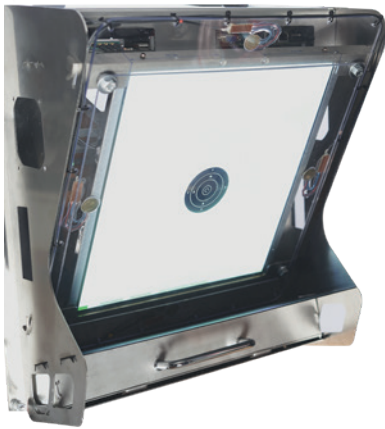

DIE TECHNOLOGIE

Die Mitarbeiter in der Forschung von Sport Quantum und der CEA List haben eine ultrapräzise Technologie entwickelt, mit der ein Treffer mit einer Präzision von mehr als 100 µm in Echtzeit ermittelt werden kann.

- Piezoelektrische Sensoren messen die vom Projektil auf einer Oberfläche verursachten Stoßwellen und ermitteln den Treffer mit höchster Präzision