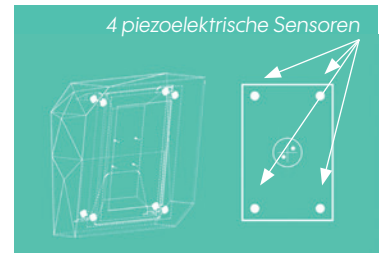

- ▶ Piezoelektrische Sensoren messen die vom Projektil auf einer Oberfläche verursachten Stoßwellen und ermitteln den Treffer mit höchster Präzision

- ▶ Der Treffer auf der Zielscheibe wird von einer App generiert und auf dem Bildschirm angezeigt. Die Zielscheibe lässt sich also an den Bedarf und die Erwartungen des Sportschützen anpassen
- ▶ Die Messplatte wird von einer Polycarbonat-Schutzplatte geschützt, die sich einfach und kostengünstig austauschen lässt
- ▶ Die Ergebnisse werden per WLAN auf einem mit der Zielscheibe SQ10 verbundenen Tablet angezeigt