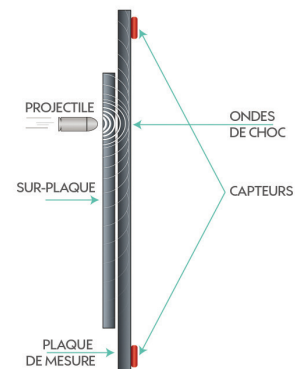

LA TECHNOLOGIE

Des chercheurs de Sport Quantum et du CEA List ont développé une technologie ultra précise de localisation de l'impact en temps réel avec une précision supérieure à 100 µm.

- Des capteurs piézoélectriques mesurent les ondes de choc provoquées par un projectile sur une surface et localisent très précisément l'impact

- Le visuel de la cible est généré par une application et affiché grâce à un écran, il s'adapte ainsi aux besoins et aux attentes du Tireur Sportif

- La plaque de mesure est protégée par une sur-plaque en polycarbonate facile et économique à changer

- Les résultats sont disponibles immédiatement sur une tablette proche du Tireur Sportif connectée par WiFi avec la cible SQ10

- 6 brevets internationaux ont été déposés par les équipes de Sport Quantum et du CEA List pour valider et protéger cette technologie de pointe