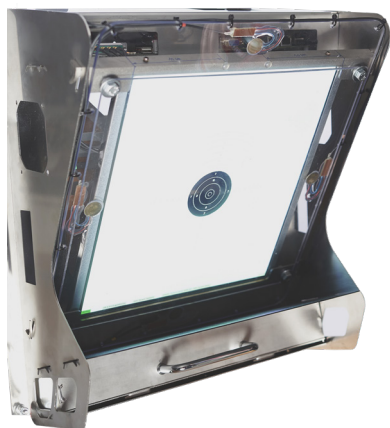

LA CIBLE ÉLECTRONIQUE INTERACTIVE

SQ10

LE PRODUIT

SQ10 est une Cible Électronique Interactive pour le Tir Sportif à 10 mètres pour les pistolets et carabines à air comprimé. Facile à installer, vous n'aurez qu'à la brancher et tirer. Très économique, la cible demande peu de consommables. Elle convient à tous :

LES CARACTÉRISTIQUES DE LA CIBLE

- Cible interactive avec une plaque de polycarbonate transparente et un écran à forte luminosité (1.600 Lux)
- Pour les carabines et les pistolets jusque 7,5 Joules (discipline Olympique)
- Simulateur de distance pour un entraînement à la maison
- Sur-plaque économique et facilement interchangeable pour une longévité supérieure
- Récupération des plombs
- Communication via WiFi ou via Ethernet avec SynQro

- Le visuel de la cible est généré par une application et affiché grâce à un écran, il s'adapte ainsi aux besoins et aux attentes du Tireur Sportif

- La plaque de mesure est protégée par une sur-plaque en polycarbonate facile et économique à changer